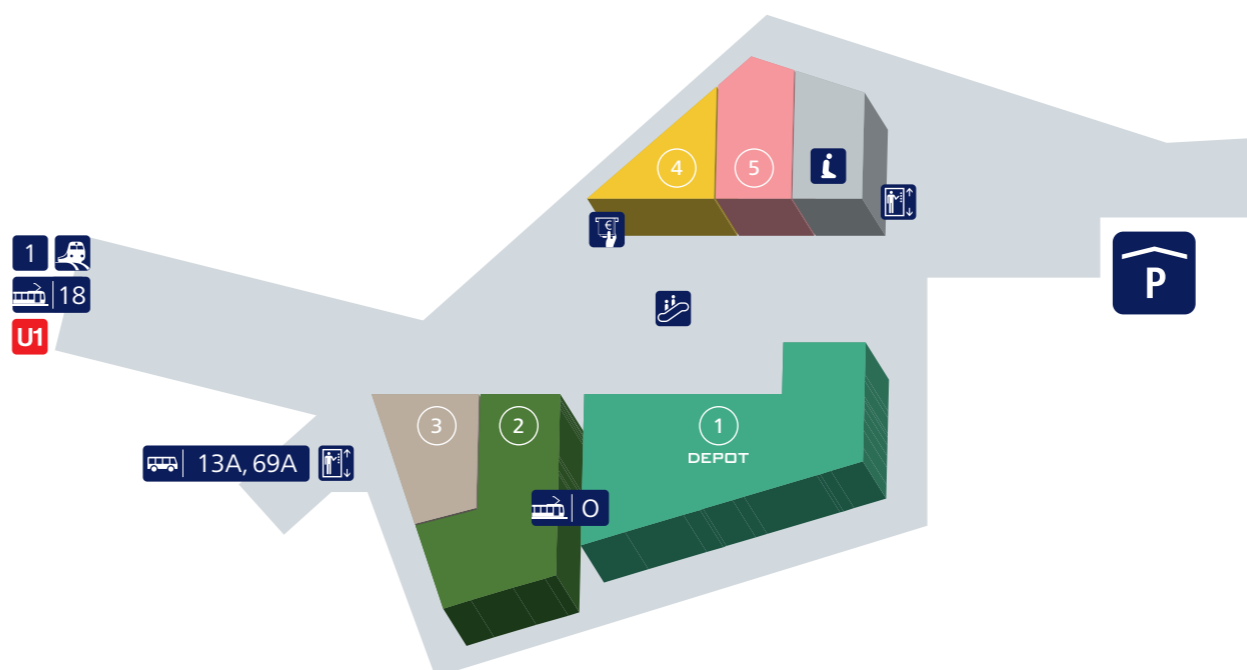

Willkommen in der BahnhofCity Wien Hauptbahnhof.

E0

E-1

E-2

REISEN		
82	E0	Avis
84	E0	Europcar
81	E0	Hertz
79	E0	ÖBB Infopoint 1
94	E0	ÖBB Infopoint 2
44	E-1	ÖBB Reisebüro
58	E0	ÖBB Reisezentrum
60	E0	RegioJet Reisebüro
83	E0	Sixt
05	E-2	Sixt Lounge
GASTRONOMIE		
66	E0	Admiral Sportsbar
91	E0	Akakiko
18	E-1	Asia Gourmet
17	E-1	Bali Bowls
29	E-1	Burger Bros
76	E0	Burger King
75	E0	Chutney
73	E0	Green Express
46	E0	Konditorei Oberlra
63	E0	L' Osteria
20	E-1	Leberkas-Pepi
62	E0	McDonalds
77	E0	Nordsee
31	E-1	Ramen&Co
78	E0	Som Kitchen
30	E-1	Starbucks
19	E-1	Subway
67	E0	Trznewski
74	E0	Türkis
72	E0	Wienerwald
71	E0	Würstelboutique

- Aufzug
- Flughafenbus
- Schließfächer
- Autobus
- Geldautomat
- Straßenbahn
- Autoverleih
- Infopoint
- Taxi
- Behindertenparkplatz
- ÖBB-Reisezentrum
- Treppe
- Barrierefreies WC
- Parkhaus
- WC
- Fahrkartenautomat
- Postabholstation
- Wickelraum
- Fahrradständer
- Rolltreppe
- Zug