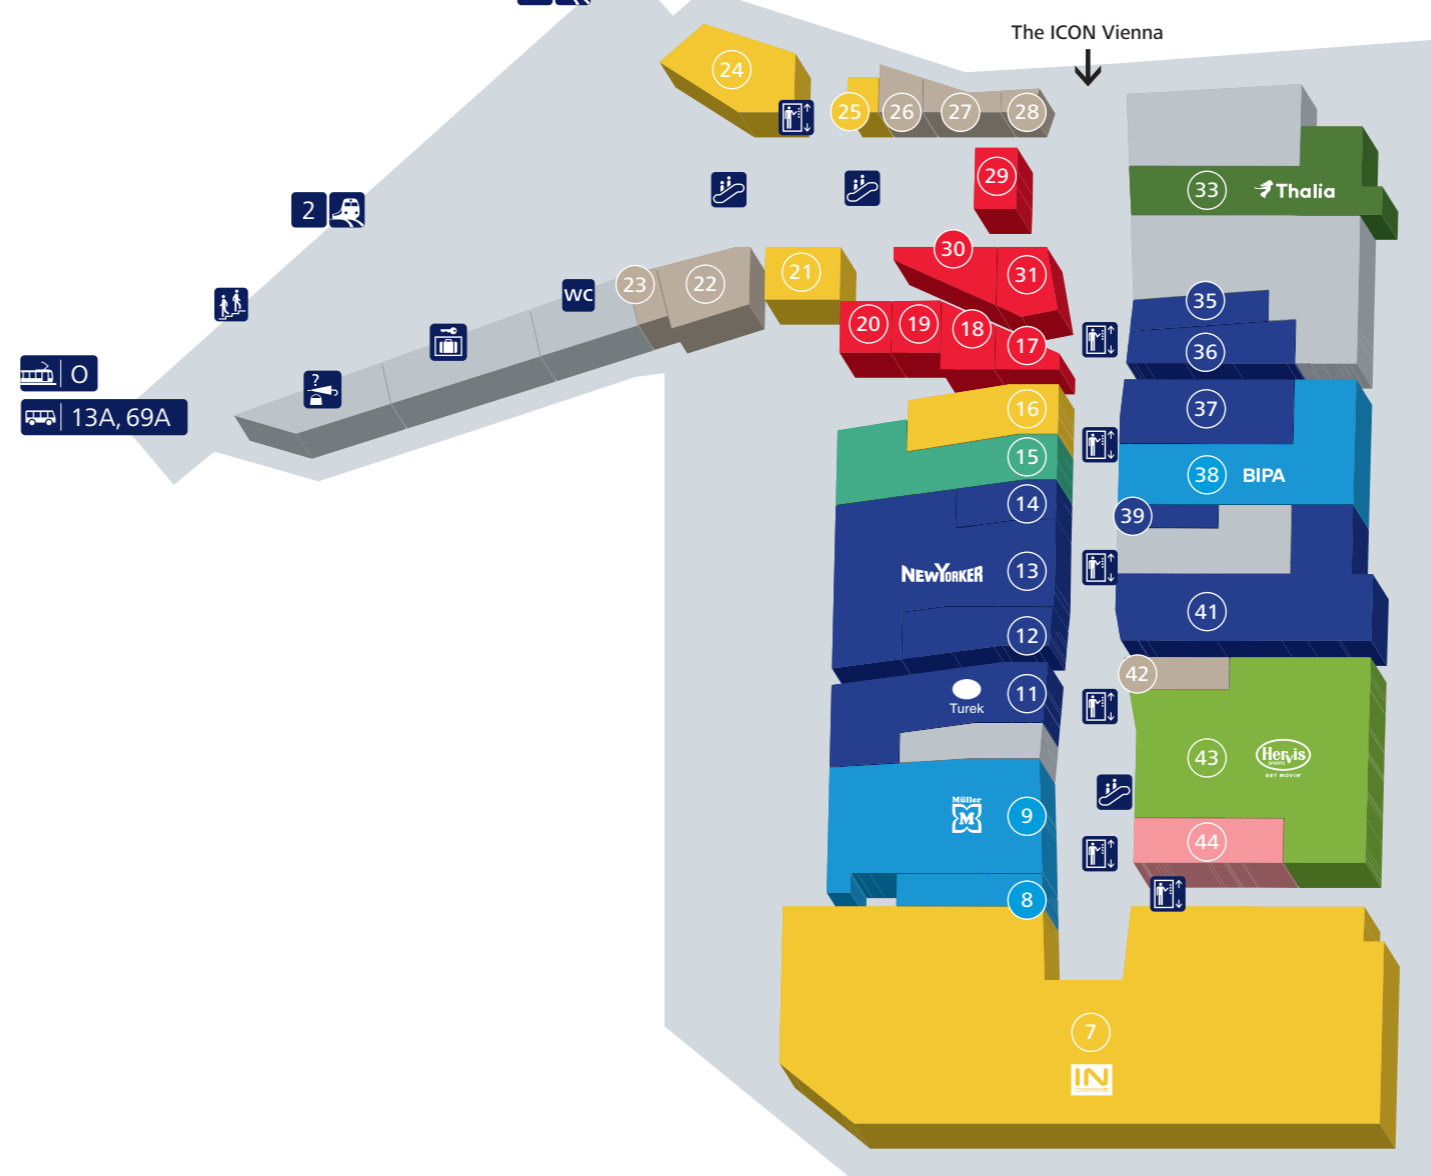

Willkommen in der BahnhofCity Wien Hauptbahnhof.

E0

E-1

E-2

REISEN		
82	E0	Avis
84	E0	Europcar
81	E0	Hertz
79	E0	ÖBB Infopoint 1
94	E0	ÖBB Infopoint 2
44	E-1	ÖBB Reisebüro
58	E0	ÖBB Reisezentrum
60	E0	RegioJet Reisebüro
83	E0	Sixt
05	E-2	Sixt Lounge
GASTRONOMIE		
66	E0	Admiral Sportsbar
91	E0	Akakiko
18	E-1	Asia Gourmet
17	E-1	Bali Bowls
29	E-1	Burger Bros
76	E0	Burger King
75	E0	Chutney
73	E0	Green Express
46	E0	Konditorei Oberlra
63	E0	L' Osteria
20	E-1	Leberkas-Pepi
62	E0	McDonalds
77	E0	Nordsee
31	E-1	Ramen&Co
78	E0	Som Kitchen
30	E-1	Starbucks
19	E-1	Subway
67	E0	Trznewski
74	E0	Türkis
72	E0	Wienerwald
71	E0	Würstelboutique

LEBENSMITTEL & BACKWAREN		
21	E-1	Le CroBag
70	E0	Anker
25	E-1	Confiserie zHeindi
67	E0	Demmer Teehaus
04	E-2	Felber
24	E-1	Heberer
97	E0	Interspar pronto
07	E-1	Interspar
69	E0	Manner
68	E0	o'mellis
96	E0	Ströck
16	E-1	Tchibo
MODE, SCHUHE & SCHMUCK		
14	E-1	Bijou Brigitte
39	E-1	Calzedonia
41	E-1	Deichmann
54	E0	Desigual
35	E-1	Intimissimi
55	E0	LUDWIG'S
52	E0	New Yorker
13	E-1	New Yorker
36	E-1	Only
12	E-1	Tezenis
37	E-1	Tom & Mike
11	E-1	Turek
88	E0	Vero Moda
PRESSE, BÜCHER & PAPIER		
02	E-2	Libro
87	E0	press & books
33	E-1	Thalia

- Aufzug
- Flughafenbus
- Schließfächer
- Autobus
- Geldautomat
- Straßenbahn
- Autoverleih
- Infopoint
- Taxi
- Behindertenparkplatz
- ÖBB-Reisezentrum
- Treppe
- Barrierefreies WC
- Parkhaus
- WC
- Fahrkartenautomat
- Postabholstation
- Wickelraum
- Fahrradständer
- Rolltreppe
- Zug