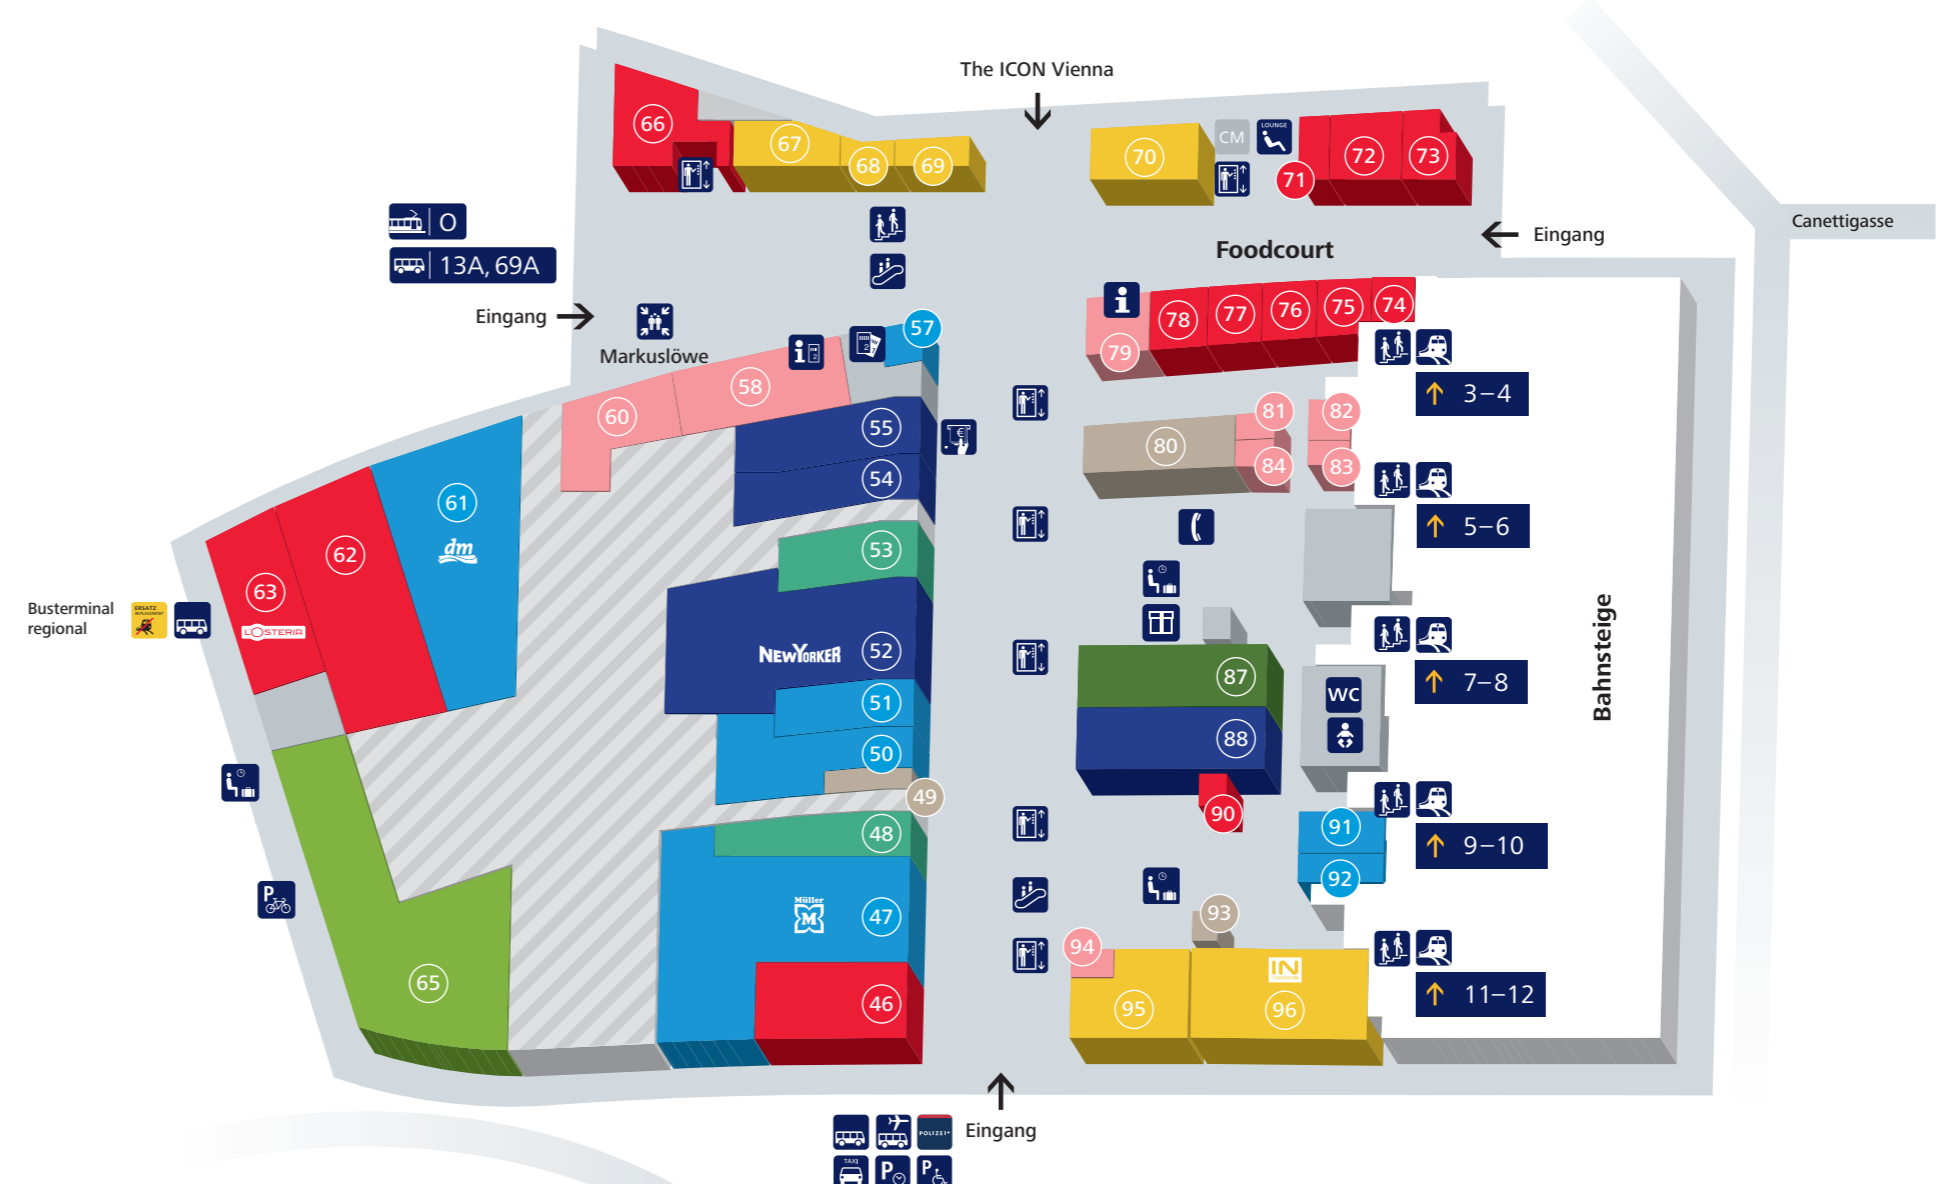

Willkommen in der BahnhofCity Wien Hauptbahnhof.

E0

E-1

E-2

REISEN		
82	E0	Avis
84	E0	Europcar
81	E0	Hertz
79	E0	ÖBB Infopoint 1
94	E0	ÖBB Infopoint 2
44	E-1	ÖBB Reisebüro
58	E0	ÖBB Reisezentrum
60	E0	RegioJet Reisebüro
83	E0	Sixt
05	E-2	Sixt Lounge
GASTRONOMIE		
66	E0	Admiral Sportsbar
91	E0	Akakiko
18	E-1	Asia Gourmet
17	E-1	Bali Bowls
29	E-1	Burger Bros
76	E0	Burger King
75	E0	Chutney
73	E0	Green Express
46	E0	Konditorei Oberlra
63	E0	L' Osteria
20	E-1	Leberkas-Pepi
62	E0	McDonalds
77	E0	Nordsee
31	E-1	Ramen&Co
78	E0	Som Kitchen
30	E-1	Starbucks
19	E-1	Subway
67	E0	Trznewski
74	E0	Türkis
72	E0	Wienerwald
71	E0	Würstelboutique

SERVICES & TECHNIK		
22	E-1	Erste Bank
28	E-1	Mann Schuh-Service
94	E0	MobilNil
42	E-1	MobilNil
26	E-1	Rosenrot
80	E0	sehent wutscher
03	E-2	Senses of Austria
27	E-1	Speedprint
23	E-1	Trafik Jäger
49	E0	Trafik Nassralla
DROGERIE, GESUNDHEIT & SCHÖNHEIT		
38	E-1	Bipa
57	E0	Bobby Brown
61	E0	dm
91	E0	Friseur Headwork
47	E0	Müller
09	E-1	Müller
92	E0	Nagelstudio Rosa
50	E0	reformstark Martin
51	E0	Rituals
08	E-1	ROMA Friseurbedarf
WOHNEN, DEKO & HAUSHALT		
01	E-2	Depot
48	E0	Hema
15	E-1	Nanu Nana
53	E0	Pylones
SPORT, SPIEL & HOBBY		
65	E0	die Radstation
43	E-1	Hervis

- Aufzug
- Flughafenbus
- Schließfächer
- Autobus
- Geldautomat
- Straßenbahn
- Autoverleih
- Infopoint
- Taxi
- Behindertenparkplatz
- ÖBB-Reisezentrum
- Treppe
- Barrierefreies WC
- Parkhaus
- WC
- Fahrkartenautomat
- Postabholstation
- Wickelraum
- Fahrradständer
- Rolltreppe
- Zug